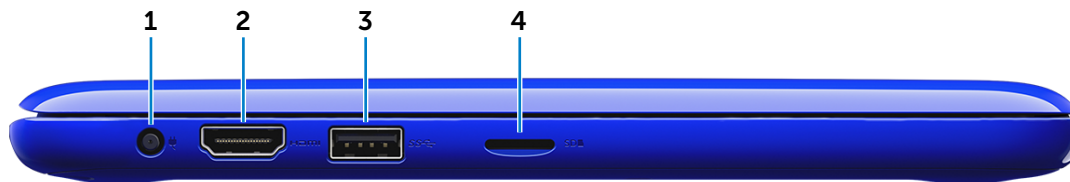

Oppefra

Skærm

Venstre

1 Headset-port

Tilslut en hovedtelefon, en mikrofon eller en hovedtelefon og mikrofon-kombination (headset).

2 USB 2.0-port

Tilslut eksternt udstyr så som lagerenheder, printere, etc. Giver dataoverførselshastigheder op til 480 Mbps.

3 Sikkerhedskabelslot

Tilslut et sikkerhedskabel for at forhindre at computeren flyttes uautoriseret.

Venstre

Højre

Oppefra

Skærm

Højre

1 Port til strømadapter

Tilslut strømadapteren for at forsyne computeren med strøm og oplade batteriet.

2 HDMI-port

Tilslut et tv eller en anden HDMI-in-aktiveret enhed. Giver video- og lyd-output.

3 USB 3.0-port

Tilslut eksternt udstyr så som lagerenheder, printere, etc. Giver dataoverførsels-hastigheder på op til 5 Gbps.